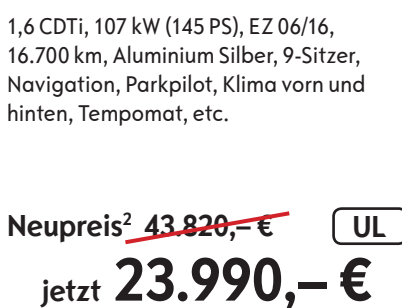

Vivaro Combi L2

1,6 CDTi, 107 kW (145 PS), EZ 06/16, 16.700 km, Aluminium Silber, 9-Sitzer, Navigation, Parkpilot, Klima vorn und hinten, Tempomat, etc.

Neupreis² ~~43.820,- €~~ (UL)
jetzt **23.990,- €**