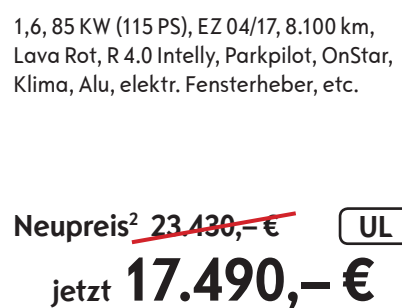

Mokka Edition

1,6, 85 kW (115 PS), EZ 04/17, 8.100 km, Lava Rot, R 4.0 Intelly, Parkpilot, OnStar, Klima, Alu, elektr. Fensterheber, etc.

Neupreis² ~~23.430,- €~~ (UL)
jetzt **17.490,- €**

Cascada Innovation

2,0 CDTi, 125 kW (170 PS), EZ 02/16, 12.800 km, grün-Met., Navigation, Rückfahrkamera, Klimaaut., Xenon, 18-Zoll, Teilleider, Sitzheizung, Windschott, etc.

Neupreis² ~~38.505,- €~~ (UL)
jetzt **21.900,- €**

Mokka X Edition

1.4 Turbo, 103 kW (140 PS), EZ 10/16, 5.300 km, Benzin, Schnee Weiß, Sportergonomiestitze F+BF, Sitz-/Lenkradhz., Klimaaut., Parkp. vo./hi., Rückfahrkamera, Sicht-Paket, Radio IntelliLink (Bluetooth, USB)

Neupreis² ~~25.920,- €~~ (NU)
jetzt **18.800,- €**

OPEL
ZERTIFIZIERTE
GEBRAUCHTWAGEN

IHRE VORTEILE:

- 100-Punkte-Qualitäts-Check
- 12 Monate Mobilitätsschutz¹
- 12 Monate Fahrzeuggarantie¹

¹ Gemäß unseren jeweiligen Bedingungen.

Cascada Innovation

1,6 Turbo, 147 kW (200 PS), EZ 03/16, 14.800 km, Argon Silber, Standheizung, Voll-Leder, Xenon, Flex-Ride, Navi Europa, Rückfahrkamera, 20-Zoll, etc.

Neupreis² ~~44.835,- €~~ (UL)
jetzt **26.990,- €**

Astra ST Dynamik

1,4 Automatik, 103 kW (140 PS), EZ 12/16, 13.800 km, grün-metallic, Navi Europa, Frontkamera, Sitzheizung, Parkpilot, Klimaautomatik, etc.

Neupreis² ~~31.780,- €~~ (UL)
jetzt **19.990,- €**

Insignia Bus. Innov.

2,0 CDTi, 125 kW (170 PS), EZ 02/17, 12.000 km, Onyx Schwarz, Panoramadach, Anhängerkupplung schwenkbar, Voll-Leder, OPC-Line, 20-Zoll, Front- u. Rückfahrkamera, Xenon, etc.

Neupreis² ~~44.300,- €~~ (UL)
jetzt **25.790,- €**

Insignia ST OPC

2,8 V6 Automatik, 239kW (325PS), EZ 07/17, 10.700 km, Onyx Schwarz, Unlimited, 20-Zoll, Leder, Recaro, Panoramadach, Front- und Rückfahrkamera, Keyless, el. Heckklappe, etc.

Neupreis² ~~64.900,- €~~ (UL)
jetzt **38.900,- €**

Zafira Bus. Innov.

2,0 CDTi, 125 kW (170 PS), EZ 11/16, 22.000 km, Argon Silber, AHK abnb, 7-Sitzer, Navi Europa, Frontkamera mit adaptiven Geschwindigkeitsregler, Rückfahrkamera, Xenon, etc.

Neupreis² ~~37.240,- €~~ (UL)
jetzt **21.990,- €**

Zafira T Innovation

1,6 Automatik, 125 kW (170 PS), EZ 12/15, 9.000 km, Schnee Weiß, Navi Europa, Frontkamera mit adaptiven Geschwindigkeitsregler, Rückfahrkamera, Xenon, etc.

Neupreis² ~~42.000,- €~~ (UL)
jetzt **22.990,- €**

² Neupreis entspricht UVP zzgl. Überführungskosten von € 890,- zum Zeitpunkt der Zulassung.