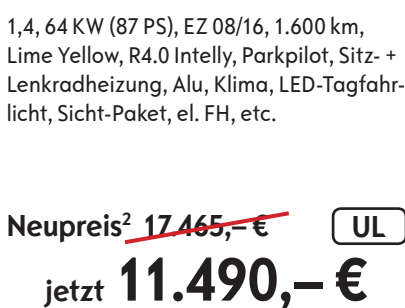

Adam Jam

1,4, 64 kW (87 PS), EZ 08/16, 1.600 km, Lime Yellow, R4.0 Intelly, Parkpilot, Sitz- + Lenkradheizung, Alu, Klima, LED-Tagfahrlicht, Sicht-Paket, el. FH, etc.

Neupreis² ~~17.465,- €~~ (UL)
jetzt **11.490,- €**